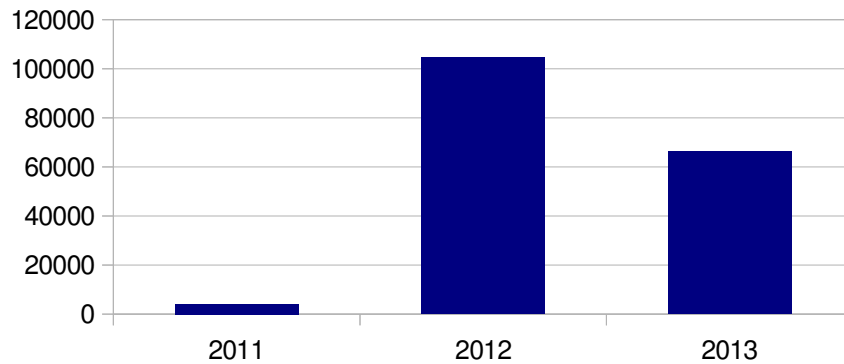

Año	Número de páginas
2011	4.117
2012	104.381
2013	66.423
Total	174.921

Estadísticas Sitio Web

Responsable del presente informe

Ingeniera de Sistemas
Elibeth Castillo
WebMaster Portal VEREDA, Venezuela Red de Arte