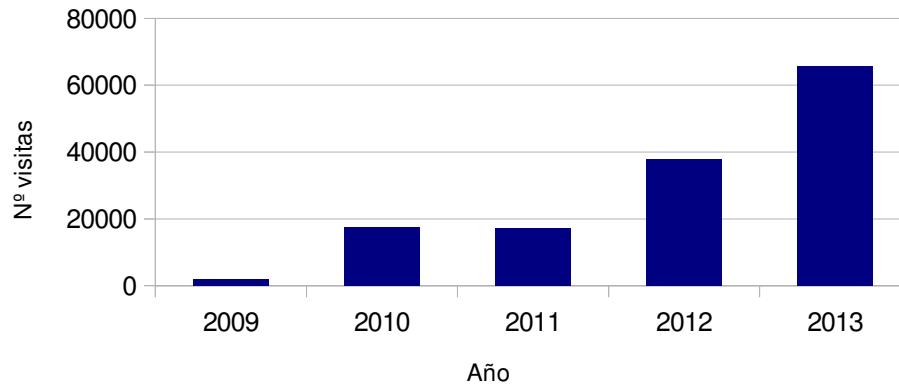

Año	Número de páginas
2009	2.017
2010	17.498
2011	17.165
2012	37.971
2013	65.735
Total	140.356

Estadísticas Patrimonio

Responsable del presente informe

Ingeniera de Sistemas
Elibeth Castillo
WebMaster Portal VEREDA, Venezuela Red de Arte